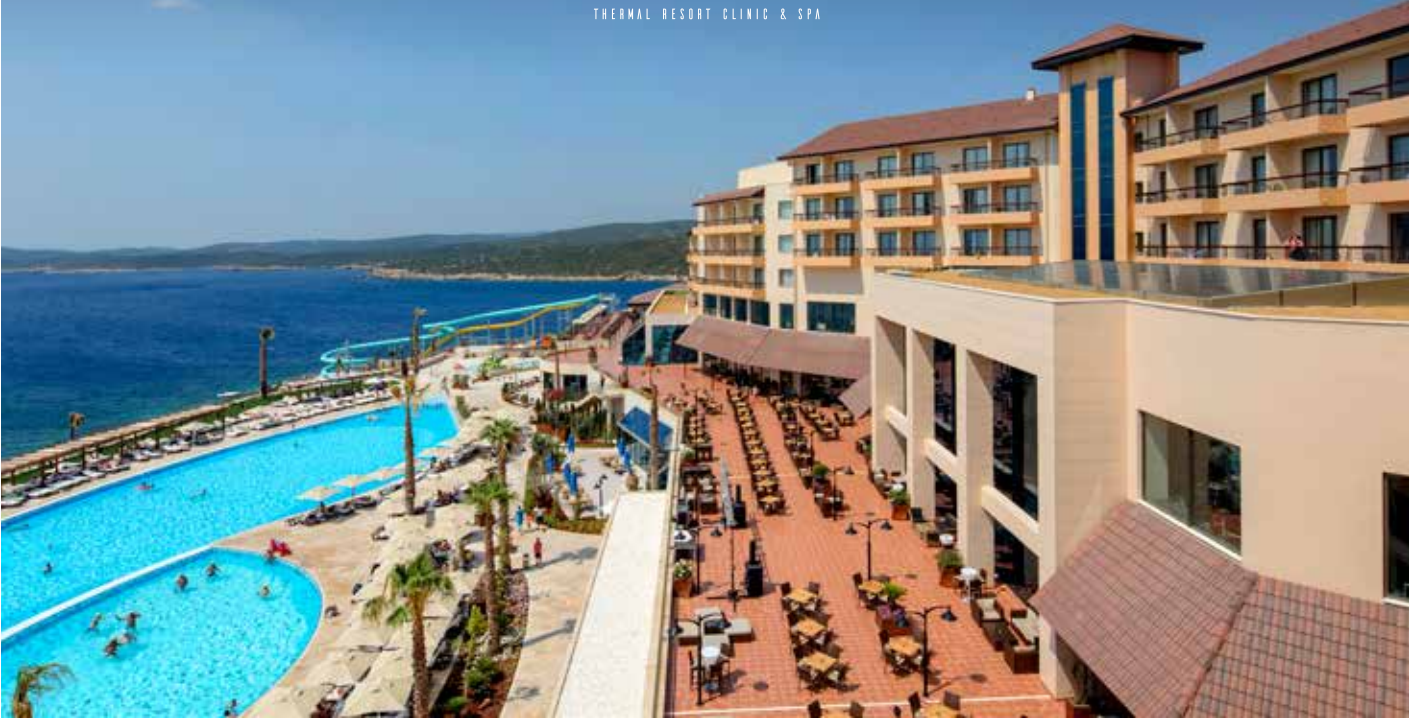

ROYAL TEOS
THERMAL RESORT CLINIC & SPA

STANDART ODA

286 Adet | Ana Bina | 25m² - 41m² | Min.1 - Maks.5

Özellikler

Odalar iki adet tek kişilik yatak ya da çift kişilik bir yataktan oluşmaktadır. Odalar deniz manzaralı ve kara manzaralıdır. Tüm odalarda uydu yayınlı IP LCD TV (55"), direkt hatlı telefon, kitap okuma ışığı, Laminant parke, fonksiyonel duş/küvet, WC, banyoda telefon, saç kurutma makinesi, minibar, kettle & sıcak set-up, ayarlanabilir dijital merkezi klima, elektronik kasa, balkon mevcuttur.