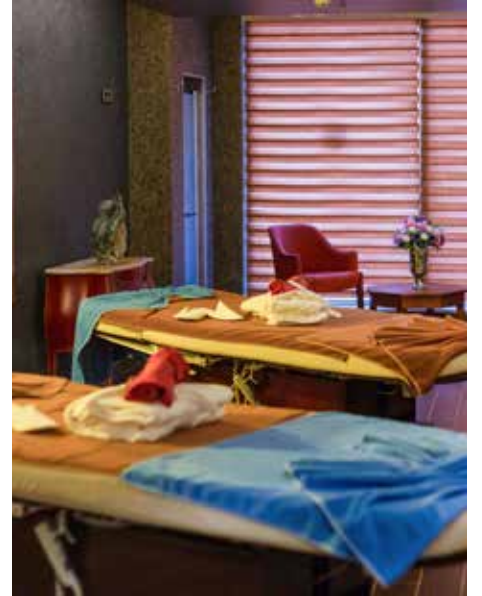

SPA & TERMAL

4000 m²'lik SPA merkezi

- 1 Buhar odası (Ücretsiz kullanım)
- 2 Adet Standart Sauna (Ücretsiz kullanım)
- 1 Türk hamamı (Ücretsiz kullanım)
- 1 Kapalı deniz manzaralı 32-39 °C termal havuz (Ücretsiz kullanım)
- 1 Açık deniz manzaralı 32-39 °C termal havuz (Ücretsiz kullanım)
- 1 Kapalı deniz manzaralı şok havuzu (Ücretsiz kullanım)
- 4 Kapalı VIP özel aile banyosu * Ücretli
- 1 Deniz Suyu Thalasso havuzu (dış mekânda - * Ücretli)
- 2 Kneipp Terapi Havuzu * Ücretli
- 12 Masaj ve güzellik terapi odası * Ücretli
- 1 Çamur Şelalesi * Ücretli
- 1 Tuz Mağarası * Ücretli
- 1 Kum terapi oda * Ücretli
- 3 adet özel odun sobalı Alman - Rus- Fin saunası + Şömine Cafe (Dış mekânda Thalasso havuzu çevresinde) * Ücretli